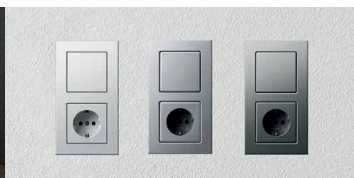

SCHAKELMATERIAAL COMFORT

Wit modern schakelmateriaal van merk Gira

- In alle vertrekken zijn ruimschoots moderne schakelaars en stopcontacten aanwezig.
- Woonkamer: 4 dubbele stopcontacten, (PH 6) 2 licht- schakelaars, 2 plafondpunten voor verlichting.
- Eetkamer: 1 plafondpunt voor verlichting met 1 schakelaar, 1 dubbel stopcontact
- Keuken: 1 plafondpunt voor verlichting met 1 schakelaar. 2 dubbel stopcontacten boven aanrecht.
- Slaapkamers 1, 2, (3): 2 dubbele stopcontacten naast bed, 2 lichtschakelaars, 1 plafondpunt voor verlichting.
- Badkamer: 1 dubbel stopcontact, 1 licht schakelaar, 1 plafondpunt voor verlichting.
- Toilet: 1 licht schakelaar, 1 plafondpunt voor verlichting.
- Hal: 2 plafondpunten voor verlichting, 2 lichtschakelaars.
- Berging: 1 plafondpunt voor verlichting, 1 licht- schakelaar, 2 dubbel stopcontact WM&D, 2 Groepen

SCHAKELMATERIAAL LUXE

Grijs modern schakelmateriaal van merk Gira

Idem als Comfort met extra:

Spots en dimmers in:

Woonkamer

- Woonkamer plafond dimmer,
- 3 inbouw LED spots, dimmer
- Eetkamertafel met dimmer

Hal

- Vloerverlichting H 20 cm
- 2 inbouwspots, lichtschakelaar, 2 enkel stopcontacten

Slaapkamer

- Slaapkamers 1, 2, 3: 2 dubbele stopcontacten naast bed, 1 enkel stopcontact bij lichtschakelaar (deur)

SCHAKELMATERIAAL PRESTIGE

Zwart modern schakelmateriaal van merk Gira

Idem als Luxe met extra:

Spots en dimmers in:

Woonkamer

- Keuken plafond,
- 3 inbouw LED spots, dimmer
- Woonkamer + 3 LED spots

Hal

- Vloerverlichting H 20 cm
- 2 inbouwspots, lichtschakelaar
- 2 Vloersspots met beweging sensor

Slaapkamer

KEUKEN/TEGELWERK COMFORT

Keuken Comfort

Appartementen	€ 15.000,-
Penthouses	€ 20.000,-

Tegelwerk badkamer en toilet

vloer: